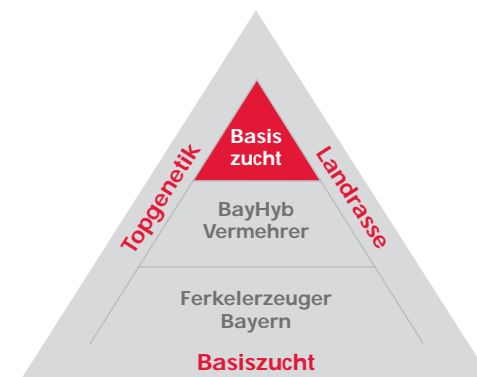

BASISZUCHT –

FÜR DEUTSCHE LANDRASSE UND DEUTSCHES EDELSCHWEIN

- zur Sicherung des Zuchtfortschritts
- zur Erhaltung der Linienvielfalt

Über dieses Basiszuchtprogramm steuern wir die gesamte Zuchtarbeit von der Anpaarung bis hin zur Eberselektion.

Ziel: Produktion von **fruchtbaren**, **leistungsstarken** und **langlebigen** Kreuzungs- und Reinzucht-Jungsaunen.